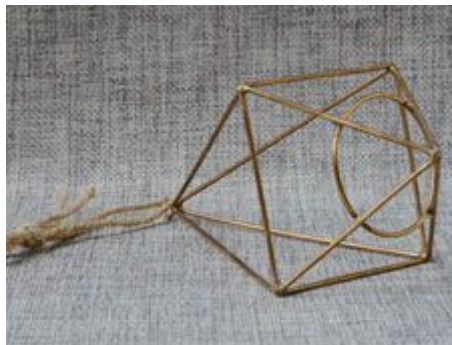

8.5cm×8.5cm×8cm

颜色:

黑色, 黄铜色

金属花架

YNMF-02-1

尺寸:

10cm×10cm×15cm, 7cm×7cm×10.5cm, 5cm×5cm×7.5cm

颜色:

黑色, 黄铜色

YNMF-02-2

尺寸:

10cm×10cm×15cm, 7cm×7cm×10.5cm, 5cm×5cm×7.5cm

颜色:

黑色, 黄铜色

金属花架

YNMF-03-1

尺寸:

10cm×10cm×24.5cm, 7cm×7cm×17cm, 5cm×5cm×12.5cm

颜色:

黑色, 黄铜色

YNMF-03-2

尺寸:

10cm×10cm×24.5cm, 7cm×7cm×17cm, 5cm×5cm×12.5cm

颜色:

黑色, 黄铜色

金属花架

YNMF-04-1

尺寸:

10cm×10cm×21cm, 7cm×7cm×15cm, 5cm×5cm×11.5cm

颜色:

黑色, 黄铜色

YNMF-04-2