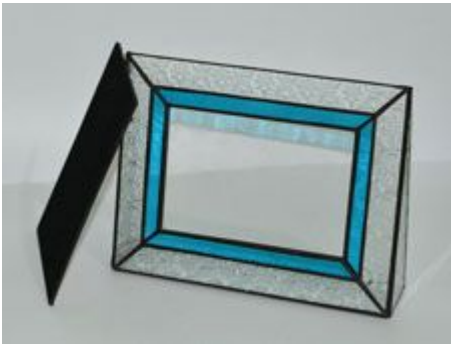

温州一诺模具有限公司

电话: +180 0587 0315

网址: <http://www.51keke.com>

玻璃相框

YNPF-09

横款:

23cm×18cm

竖款:

18cm×23cm

颜色:

黑色, 银色, 古铜色