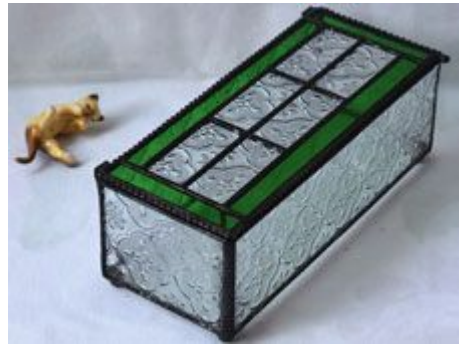

温州一诺模具有限公司

电话: +180 0587 0315

网址: <http://www.51keke.com>

首饰盒/珠宝盒

YNGB-11

尺寸:

18cm×7.5cm×7cm

颜色:

黑色, 银色, 古铜色