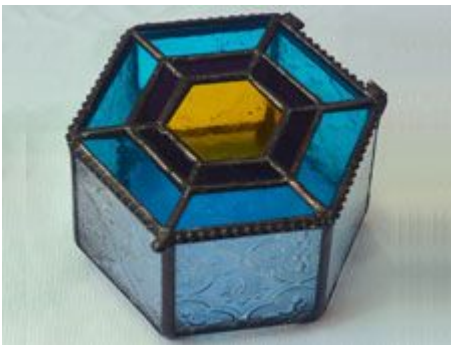

YNGB-19

尺寸:

10cm×10cm×6.5cm

颜色:

黑色, 银色, 古铜色