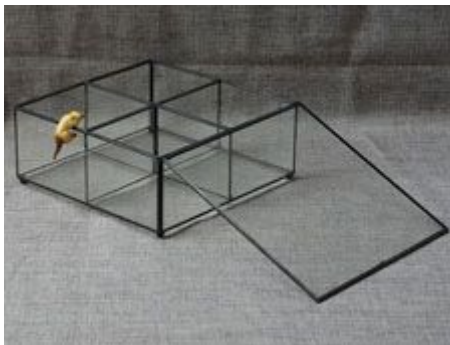

YNGB-04-1

尺寸:

16cm×16cm×6cm, 23cm×23cm×10cm

颜色:

黑色, 黄铜色