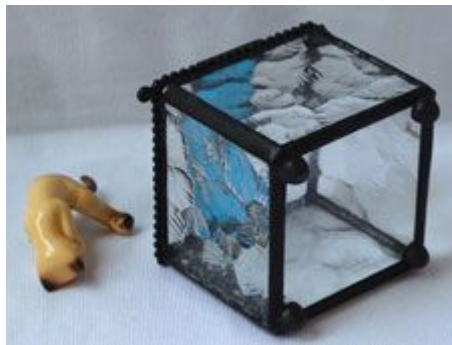

YNGB-21

尺寸:

6.5cm×6.5cm×6.5cm

颜色:

黑色